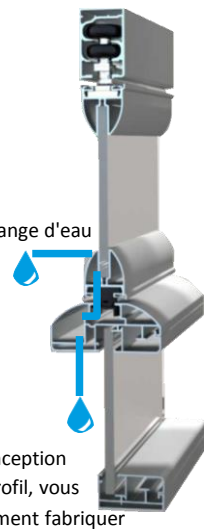

Casa BACHE

PAS UNE SEULE SAISON 4 SAISONS AVEC SYSTÈME DE VITRAGE

EST-CE UN BALCON ?

SYSTÈME DE BALCON CASABACHE AVEC RAMPE EN VERRE

EST-CE UN BALCON AVEC
RAMPE EN VERRE ?

Le système peut être facilement installé grâce au transport par le haut et transport par le bas Automatic Outlet

Excellente vue Unique au monde Magnet Seal avec Garantie

Poignée décorative facile à utiliser

Verrou de sécurité pour enfants

Canal de vidange d'eau

Accessoires sont incassables, robustes, ne change pas de couleur.

Les roues en aluminium sont solides et robustes

Système sans guide

BEST QUALITY
It's valid in the appropriate season conditions

Canal de vidange d'eau

Grâce à la conception spéciale du profil, vous pouvez facilement fabriquer le système et créer une belle vue

Le système peut être facilement installé en raison du transport par le haut.

Il y a une belle vue et aucun obstacle sur le passage au sol grâce à la conception spéciale du profile

Technical Specifications