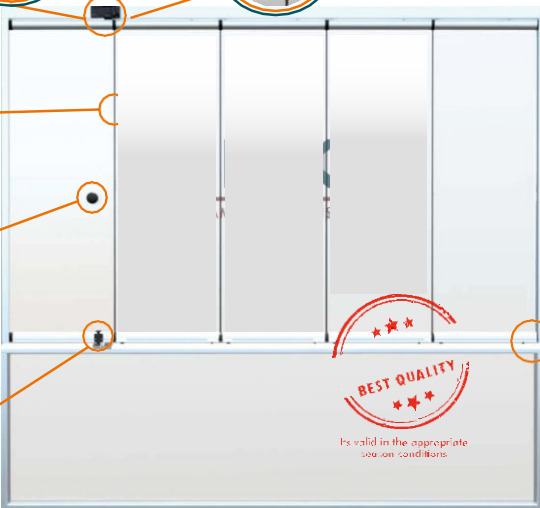

Casa BACHE

PAS UNE SEULE SAISON 4 SAISONS AVEC SYSTÈME DE VITRAGE

EST-CE UN BALCON ?

SYSTÈME DE BALCON CASABACHE AVEC RAMPE EN VERRE

EST-CE UN BALCON AVEC
RAMPE EN VERRE ?

Le système peut être facilement installé grâce au transport par le haut et transport par le bas Automatic Outlet

Excellente vue Unique au monde Magnet Seal avec Garantie

Poignée décorative facile à utiliser

Verrou de sécurité pour enfants

Canal de vidange d'eau

Accessoires sont incassables, robustes, ne change pas de couleur.

Les roues en aluminium sont solides et robustes

Système sans guide

BEST QUALITY
It's valid in the appropriate season conditions

Canal de vidange d'eau

Grâce à la conception spéciale du profil, vous pouvez facilement fabriquer le système et créer une belle vue

Le système peut être facilement installé en raison du transport par le haut.

Il y a une belle vue et aucun obstacle sur le passage au sol grâce à la conception spéciale du profile

Technical Specifications